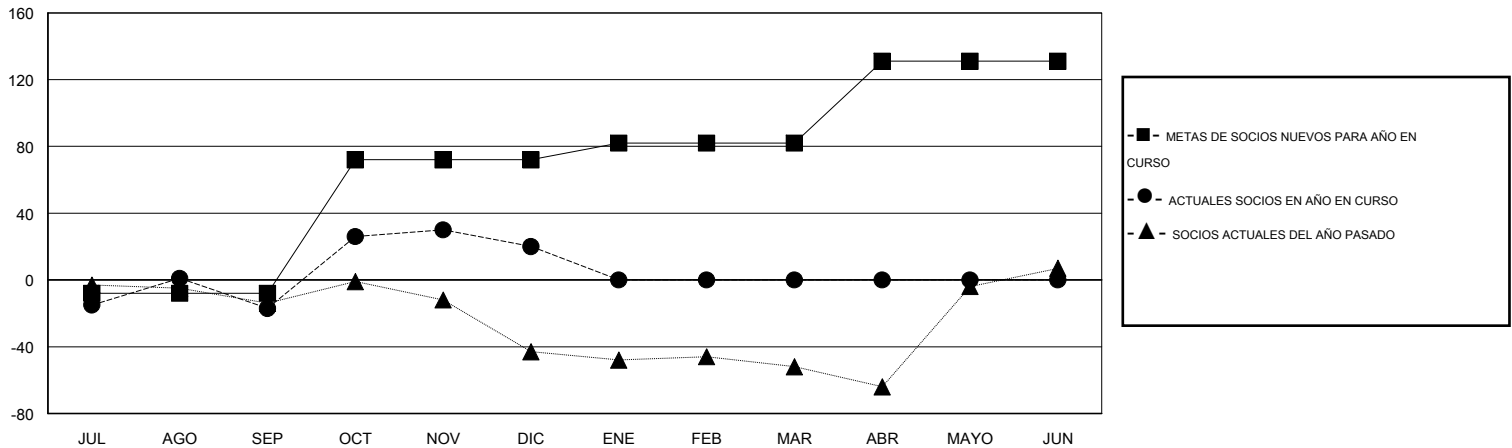

MONTHLY MEMBERSHIP PROGRESS REPORT

District G 2

Results as of: 12/31/2015

GMT: Jaime García Cepeda

UBICACIÓN ECUADOR

GMT DE AE 3

Clubes					socios				
RESULTADOS DE 2015-2016					RESULTADOS DE 2015-2016				
TRIMESTRE	META DE CLUBES NUEVOS	NUEVOS CLUBES	CLUBES DADOS DE BAJA	GANANCIA/PÉRDIDA NETA	TRIMESTRE	META DE SOCIOS NUEVOS	SOCIOS FUNDADORES Y NUEVOS SOCIOS AÑADIDOS	SOCIOS DADOS DE BAJA	GANANCIA/PÉRDIDA NETA
JUL/AGO/SEP	0	0	1	-1	JUL/AGO/SEP	-8	42	59	-17
OCT/NOV/DIC	2	1	0	1	OCT/NOV/DIC	80	69	32	37
ENE/FEB/MAR	0	0	0	0	ENE/FEB/MAR	10	0	0	0
ABR/MAYO/JUN	1	0	0	0	ABR/MAYO/JUN	49	0	0	0

METAS Y CIFRA ACUMULATIVA DE CLUBES NUEVOS

METAS Y CIFRA ACUMULATIVA DE SOCIOS

CLUBES DADOS DE BAJA: 1	19 CLUBS OF 50 AÑADIERON 1 O MÁS SOCIOS NUEVOS	<u>DISTRIBUCIÓN POR SEXO</u>
		MASCULINO 702 (50.91%)
		FEMENINO 677 (49.09%)
<u>SOCIOS DADOS DE BAJA</u>	CLIC AQUÍ PARA DATOS DE SALUD DE CLUB	SOCIOS EN UNIDAD FAMILIAR 407
FALLECIDOS 6		CABEZA DE FAMILIA 165
CLUB CANCELADO 0		NO ES CABEZA DE FAMILIA 242
OTRO 85		
TOTAL 91		