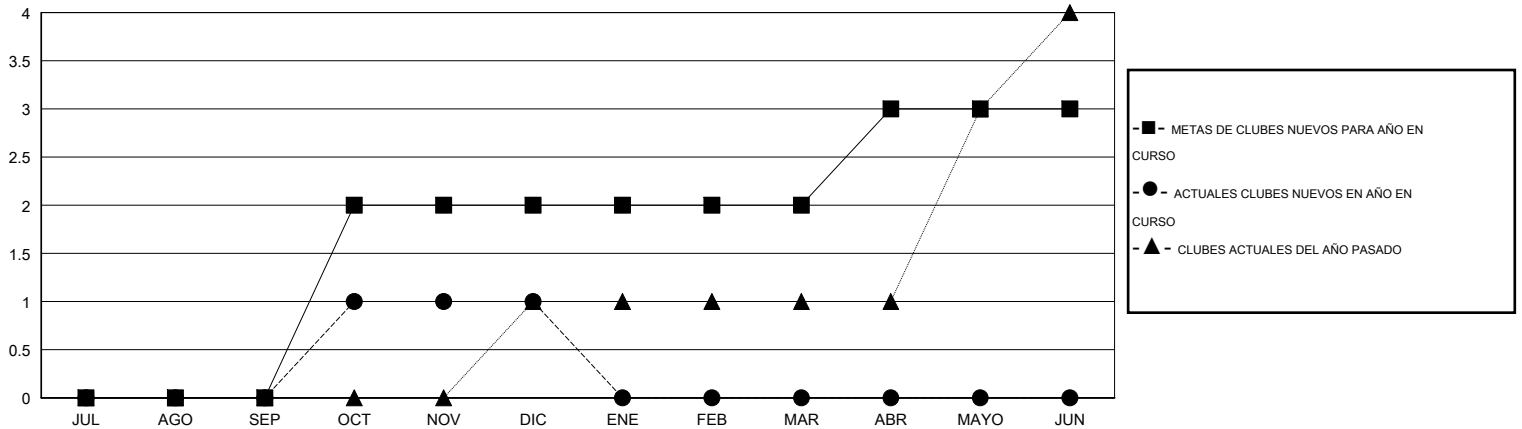

MONTHLY MEMBERSHIP PROGRESS REPORT

District G 2

Results as of: 12/31/2015

GMT: Jaime García Cepeda

UBICACIÓN ECUADOR

GMT DE AE 3

Clubes					socios				
RESULTADOS DE 2015-2016					RESULTADOS DE 2015-2016				
TRIMESTRE	META DE CLUBES NUEVOS	NUEVOS CLUBES	CLUBES DADOS DE BAJA	GANANCIA/PÉRDIDA NETA	TRIMESTRE	META DE SOCIOS NUEVOS	SOCIOS FUNDADORES Y NUEVOS SOCIOS AÑADIDOS	SOCIOS DADOS DE BAJA	GANANCIA/PÉRDIDA NETA
JUL/AGO/SEP	0	0	1	-1	JUL/AGO/SEP	-8	42	59	-17
OCT/NOV/DIC	2	1	0	1	OCT/NOV/DIC	80	69	32	37
ENE/FEB/MAR	0	0	0	0	ENE/FEB/MAR	10	0	0	0
ABR/MAYO/JUN	1	0	0	0	ABR/MAYO/JUN	49	0	0	0

METAS Y CIFRA ACUMULATIVA DE CLUBES NUEVOS

METAS Y CIFRA ACUMULATIVA DE SOCIOS

CLUBES DADOS DE BAJA: 1	19 CLUBS OF 50 AÑADIERON 1 O MÁS SOCIOS NUEVOS	<u>DISTRIBUCIÓN POR SEXO</u>
		MASCULINO 702 (50.91%)
		FEMENINO 677 (49.09%)
<u>SOCIOS DADOS DE BAJA</u>	CLIC AQUÍ PARA DATOS DE SALUD DE CLUB	SOCIOS EN UNIDAD FAMILIAR 407
FALLECIDOS 6		CABEZA DE FAMILIA 165
CLUB CANCELADO 0		NO ES CABEZA DE FAMILIA 242
OTRO 85		
TOTAL 91		